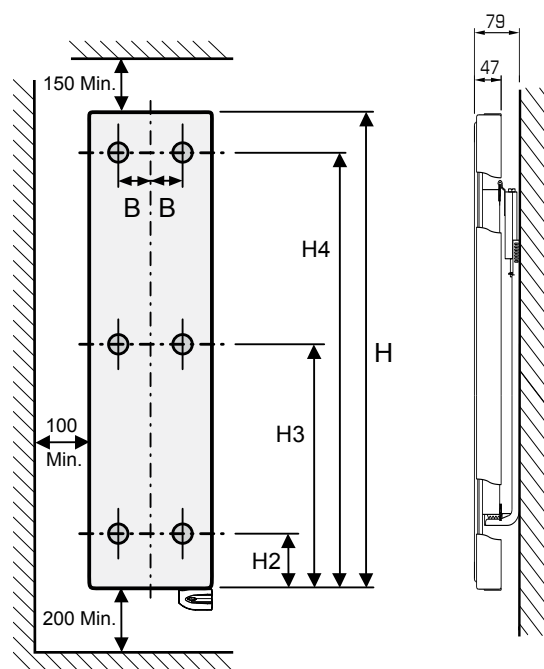

MONTAGE EN INSTALLATIE

Aangezien de radiator een apparaat is van klasse II met een beschermingsindex IPX4, kan hij worden geplaatst in volume 2 of 3 van de badkamer (zie fig.) op voorwaarde dat hij beschermt is tegen waterspatten, dat de positie van de radiator buiten handbereik is van personen die zich in het bad of onder de douche bevinden, en dat hij is aangesloten op een stopcontact in volume 3. De thermostaat op batterijen moet in volume 3 en buiten spatwaterbereik (IP20) worden geplaatst.

Installeer de radiator met het verwarmingselement in verticale positie en het bedieningspaneel onderaan. Het is verboden om de radiator te installeren met het bedieningspaneel bovenaan of met verwarmingselement horizontaal. Het apparaat is geïsoleerd volgens klasse II en dus is het verboden om het aan te sluiten op de aarding. Het apparaat moet worden gevoed met 1-fasige stroom van 220-240 V ~ 50 Hz.

Lengte	B
L 500	130
L 600	180
L 700	230

Hoogte	H2	H3	H4
1800	160	830	1500

U kan de volledige montage handleiding vinden op onze website bij technische gegevens van de Alto E of door scannen van de QR-code: