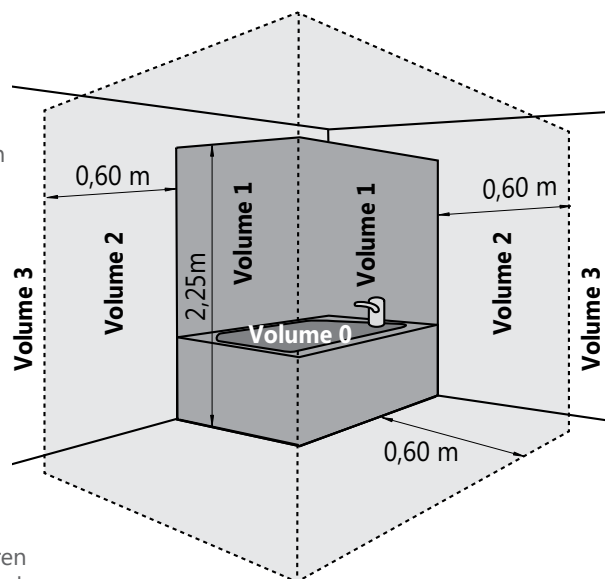

MONTAGE EN INSTALLATIE

Aangezien de radiator een apparaat is van klasse II met een beschermingsindex IPX4, kan hij worden geplaatst in volume 2 of 3 van de badkamer (zie fig.) op voorwaarde dat hij beschermt is tegen waterspatten, dat de positie van de radiator buiten handbereik is van personen die zich in het bad of onder de douche bevinden, en dat hij is aangesloten op een stopcontact in volume 3. De thermostaat op batterijen moet in volume 3 en buiten spatwaterbereik (IP20) worden geplaatst.

Installeer de radiator met het verwarmingselement in verticale positie en het bedieningspaneel onderaan. Het is verboden om de radiator te installeren met het bedieningspaneel bovenaan of met verwarmingselement horizontaal. Het apparaat is geïsoleerd volgens klasse II en dus is het verboden om het aan te sluiten op de aarding. Het apparaat moet worden gevoed met 1-fasige stroom van 220-240 V ~ 50 Hz.